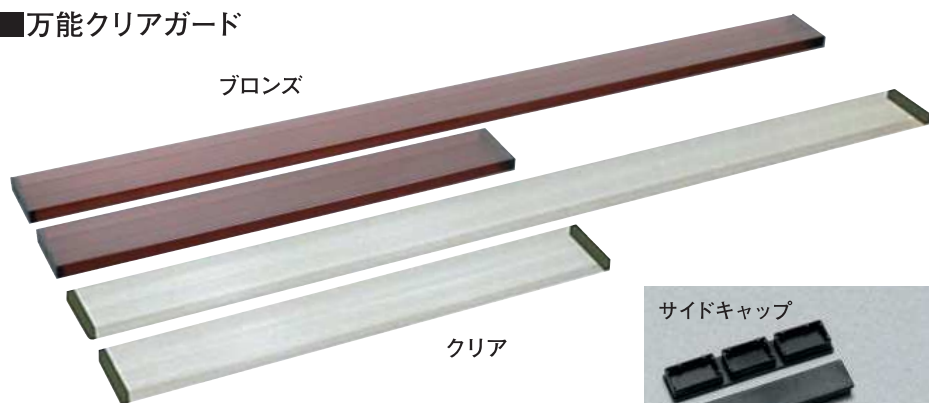

300 万能クリアガード/万能クリアガード専用補強バー/ コの字金具/十手型金具/貫抜型金具/サッシ対応角パイプ

■万能クリアガード

用途・特長

- カーポート、雪囲い、風雨避け囲いに使用します。
- ①雪囲いに使用した場合は、光の透過性が高いので明るい室内を保てます。
- ②三層構造のポリカーボネートを使用していますので耐候性、耐久性に優れています。
- ③軽量ですので、取り付け、取り外しが簡単です。
※ご注文の際に在庫、納期をお問い合わせください。

■寸法図

■万能クリアガード専用補強バー

注意事項

本製品は軽量のため、強風であられる場所での使用時は風対策をし、十分にご注意ください。

万能クリアガード専用補強バー 用途・使用方法

- ①万能クリアガードが雪などからの大きな力が加わる場合のたわみ防止として使用します。
- ②本品は連結式となっておりますので使用する場合は木槌などでたたいて組み立ててください。
- ③使用方法は万能クリアガードの内部に差し込むだけなので特別な工具等は一切必要ありません。

■万能クリアガード

種類(色)	サイズ(mm)	商品コード	梱包(1ケース)	重量(kg/ケース)
クリア	965(3尺用)	CG1C01	本品10本、 サイドキャップ20個、 がたつき防止パッキン20個	7.0
	1930(6尺用)	CG1C02		15.0
	3000(9尺用)	CG1C03		11.0
	3860(12尺用)	CG1C04		14.0
ブロンズ	965(3尺用)	CG1B01	本品10本、 サイドキャップ20個、 がたつき防止パッキン20個	7.0
	1930(6尺用)	CG1B02		15.0
	3000(9尺用)	CG1B03		11.0
	3860(12尺用)	CG1B04		14.0

■万能クリアガード専用補強バー

種類(色)	サイズ(mm)組立後	商品コード	梱包	重量(kg/本)
白	1900(6尺用)	AD5F01	1本	0.96
	2850(9尺用)	AD5F02		1.45
	3800(12尺用)	AD5F03		1.93
ブロンズ	1900(6尺用)	AD5G01		0.96
	2850(9尺用)	AD5G02		1.45
	3800(12尺用)	AD5G03		1.93