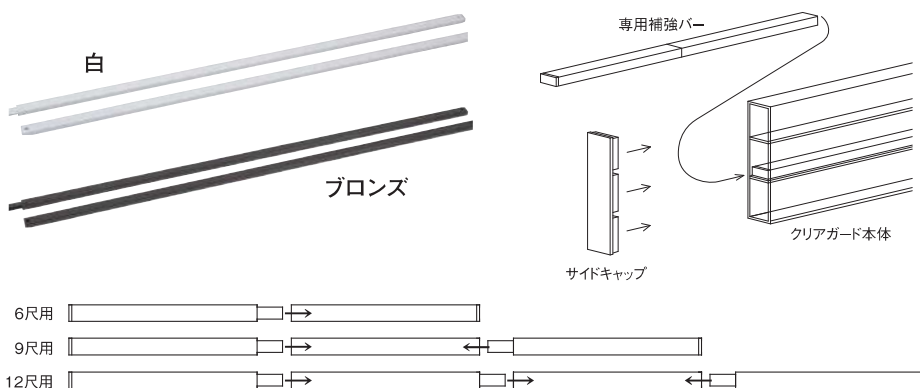

300 万能クリアガード/万能クリアガード専用補強バー/ コの字金具/十手型金具/貫抜型金具/サッシ対応角パイプ

■万能クリアガード

用途・特長

- カーポート、雪囲い、風雨避け囲いに使用します。
- ①雪囲いに使用した場合は、光の透過性が高いので明るい室内を保てます。
- ②三層構造のポリカーボネートを使用していますので耐候性、耐久性に優れています。
- ③軽量ですので、取り付け、取り外しが簡単です。
※ご注文の際に在庫、納期をお問い合わせください。

■寸法図

■万能クリアガード専用補強バー

注意事項

本製品は軽量のため、強風であられる場所での使用時は風対策をし、十分にご注意ください。

万能クリアガード専用補強バー 用途・使用方法

- ①万能クリアガードが雪などからの大きな力が加わる場合のたわみ防止として使用します。
- ②本品は連結式となっておりますので使用する場合は木槌などでたたいて組み立ててください。
- ③使用方法は万能クリアガードの内部に差し込むだけなので特別な工具等は一切必要ありません。

■万能クリアガード

種類(色)	サイズ(mm)	商品コード	梱包(1ケース)	重量(kg/ケース)
クリア	965(3尺用)	CG1C01	本品10本、 サイドキャップ20個、 がたつき防止パッキン20個	7.0
	1930(6尺用)	CG1C02		15.0
	3000(9尺用)	CG1C03		11.0
	3860(12尺用)	CG1C04		14.0
ブロンズ	965(3尺用)	CG1B01	本品10本、 サイドキャップ20個、 がたつき防止パッキン20個	7.0
	1930(6尺用)	CG1B02		15.0
	3000(9尺用)	CG1B03		11.0
	3860(12尺用)	CG1B04		14.0

■がたつき防止パッキン

サイズ(mm)	商品コード
10×14.5×78.5	CG1002

■サイドキャップ

サイズ(mm)	商品コード
3×26.5×129	CG1001