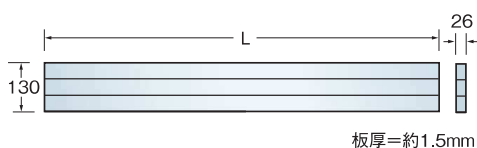

300 万能クリアガード/万能クリアガード専用補強バー/ コの字金具/十手型金具/貫抜型金具/サッシ対応角パイプ

■万能クリアガード

用途・特長

- カーポート、雪囲い、風雨避け囲いに使用します。
- ①雪囲いに使用した場合は、光の透過性が高いので明るい室内を保てます。
- ②三層構造のポリカーボネートを使用していますので耐候性、耐久性に優れています。
- ③軽量ですので、取り付け、取り外しが簡単です。
※ご注文の際に在庫、納期をお問い合わせください。

■寸法図

■万能クリアガード専用補強バー

注意事項

本製品は軽量のため、強風であられる場所での使用時は風対策をし、十分にご注意ください。

万能クリアガード専用補強バー 用途・使用方法

- ①万能クリアガードが雪などからの大きな力が加わる場合のたわみ防止として使用します。
- ②本品は連結式となっておりますので使用する場合は木槌などでたたいて組み立ててください。
- ③使用方法は万能クリアガードの内部に差し込むだけなので特別な工具等は一切必要ありません。

■万能クリアガード

種類(色)	サイズ(mm)	商品コード	梱包(1ケース)	重量(kg/ケース)
クリア	965(3尺用)	CG1C01	本品10本、 サイドキャップ20個、 がたつき防止パッキン20個	7.0
	1930(6尺用)	CG1C02		15.0
	3000(9尺用)	CG1C03		11.0
	3860(12尺用)	CG1C04		14.0
ブロンズ	965(3尺用)	CG1B01	本品10本、 サイドキャップ20個、 がたつき防止パッキン20個	7.0
	1930(6尺用)	CG1B02		15.0
	3000(9尺用)	CG1B03		11.0
	3860(12尺用)	CG1B04		14.0

■がたつき防止パッキン

サイズ(mm)	商品コード
10×14.5×78.5	CG1002

■サイドキャップ

サイズ(mm)	商品コード
3×26.5×129	CG1001